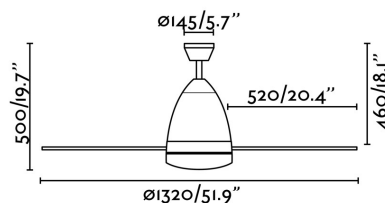

FARETTO Ventilador de techo blanco

Ref. 33389

Ventilador de techo con luz ideal para espacios modernos y amplios. Motor fabricado en metal, palas de PC y difusor de cristal. El acabado de las palas es transparente y son no reversibles. Accionado por mando a distancia, incluido. Dispone de 3 velocidades regulables con un consumo de 13-27-46w y 60-90-120 revoluciones por minuto según velocidad. Este ventilador dispone de función inversa. Este ventilador es apto para techo inclinado.

Características técnicas

Bombilla:	2 x E27 15W
Incluye Bombilla:	No
Voltaje:	220-240V
Frecuencia de funcionamiento:	50Hz
IP:	20
Clase:	I
Material:	Motor de metal, palas de policarbonato y difusor de cristal
Diseñador:	FARO TEAM
Bombilla Recomendada:	17463
Descripción Bombilla Recomendada:	A60 MATE LED E27 7W 2700K 640Lm
Largo:	1320 mm
Ancho:	1320 mm
Alto:	500 mm
Diámetro:	1320 Ø
Peso:	10.13 kg
Volumen:	0.06219 m3